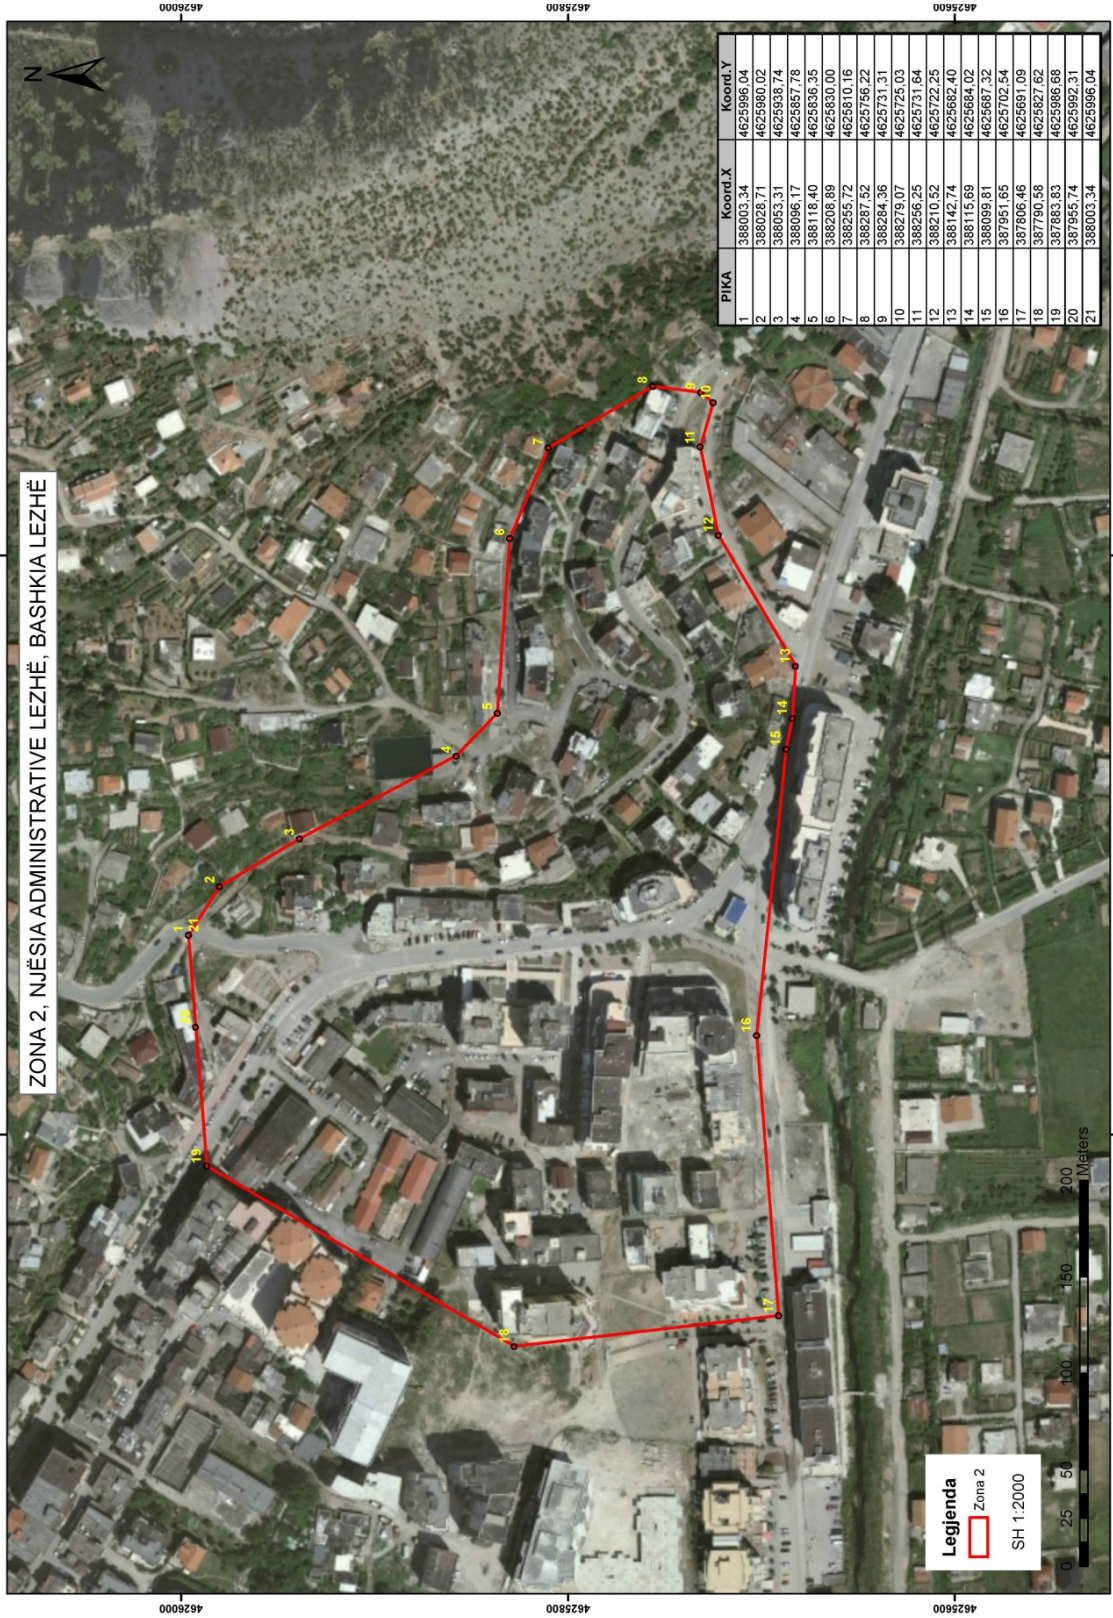

ZONA 2, NJËSIA ADMINISTRATIVE LEZHË, BASHKIA LEZHË

PIKA	Koord.X	Koord.Y
1	386003.34	4625996.04
2	386028.71	4625960.02
3	386053.31	4625938.74
4	386096.17	4625657.78
5	386118.40	4625636.35
6	386208.89	4625830.00
7	386255.72	4625810.16
8	386287.52	4625756.22
9	386284.36	4625731.31
10	386279.07	4625725.03
11	386296.25	4625731.64
12	386210.52	4625722.25
13	386142.74	4625662.40
14	386115.69	4625664.02
15	386099.81	4625667.32
16	387951.65	4625702.54
17	387806.46	4625691.09
18	387790.58	4625827.62
19	387883.83	4625966.68
20	387955.74	4625992.31
21	386003.34	4625996.04

Legjenda
 Zona 2
SH 1:2000